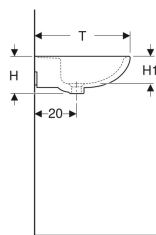

Lavabo Geberit Colibrì

Figura di esempio

Proprietà

- Combinabile con semicolonna
- Combinabile con colonna

Dati tecnici

Materiale

Vetrochina

Da ordinare separatamente

- Materiale di fissaggio

No. art.	Colore / superficie	Foro rubinetteria	Troppopieno	B	B1	H	H1	T	T1	
500.871.00.1	Bianco / Lucido	Centrale	Visibile	55 cm	48 cm	17.5 cm	13 cm	42 cm	26 cm	Nuovo
500.887.00.1	Bianco / Lucido	Centrale	Visibile	60 cm	54 cm	17.5 cm	16 cm	45.5 cm	30 cm	Nuovo
500.900.00.1	Bianco / Lucido	Centrale	Visibile	65 cm	58 cm	18.5 cm	14 cm	49 cm	34 cm	Nuovo