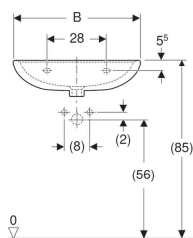

Lavabo Geberit Colibrì

Figura di esempio

Proprietà

- Combinabile con semicolonna
- Combinabile con colonna

Dati tecnici

Materiale

Vetrochina

Da ordinare separatamente

- Materiale di fissaggio

No. art.	Colore / superficie	Foro rubinetteria	Troppopieno	B	B1	H	H1	T	T1	
500.871.00.1	Bianco / Lucido	Centrale	Visibile	55 cm	48 cm	17.5 cm	13 cm	42 cm	26 cm	Nuovo
500.887.00.1	Bianco / Lucido	Centrale	Visibile	60 cm	54 cm	17.5 cm	16 cm	45.5 cm	30 cm	Nuovo
500.900.00.1	Bianco / Lucido	Centrale	Visibile	65 cm	58 cm	18.5 cm	14 cm	49 cm	34 cm	Nuovo