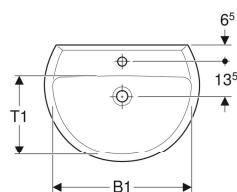

Lavabo Geberit Colibrì

Figura di esempio

Proprietà

- Combinabile con semicolonna
- Combinabile con colonna

Dati tecnici

Materiale

Vetrochina

Da ordinare separatamente

- Materiale di fissaggio

No. art.	Colore / superficie	Foro rubinetteria	Troppopieno	B	B1	H	H1	T	T1	
500.871.00.1	Bianco / Lucido	Centrale	Visibile	55 cm	48 cm	17.5 cm	13 cm	42 cm	26 cm	Nuovo
500.887.00.1	Bianco / Lucido	Centrale	Visibile	60 cm	54 cm	17.5 cm	16 cm	45.5 cm	30 cm	Nuovo
500.900.00.1	Bianco / Lucido	Centrale	Visibile	65 cm	58 cm	18.5 cm	14 cm	49 cm	34 cm	Nuovo